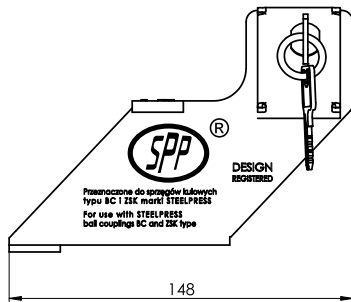

ZZ-02A

TYLKO DO GŁOWIC STALOWYCH / ONLY FOR STEEL COUPLING HEADS
NIE STOSOWAĆ Z OSŁONAMI TYPU SD / DO NOT USE WITH SD TYPE SAFETY DOCKS

Ташев-Галвинг
www.tashev-galving.com