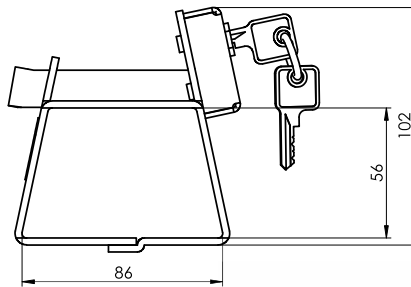

ZZ-02A

TYLKO DO GŁOWIC STALOWYCH / ONLY FOR STEEL COUPLING HEADS
NIE STOSOWAĆ Z OSŁONAMI TYPU SD / DO NOT USE WITH SD TYPE SAFETY DOCKS

Ташев-Галвинг
www.tashev-galving.com