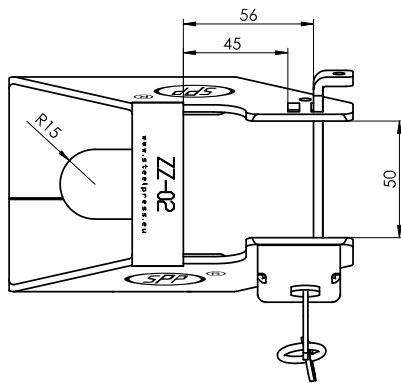

ZZ-02A

TYLKO DO GŁOWIC STALOWYCH / ONLY FOR STEEL COUPLING HEADS
NIE STOSOWAĆ Z OSŁONAMI TYPU SD / DO NOT USE WITH SD TYPE SAFETY DOCKS

Ташев-Галвинг
www.tashev-galving.com